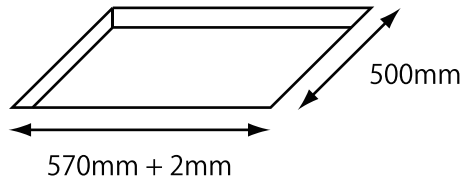

TEKA IR 321 複数台連結設置時の天板開口寸法図

IR 321 を 2 台連結設置時の天板開口寸法

本体
横：602mm
奥：300mm

IR 321 を 3 台連結設置時の天板開口寸法

本体
横：904mm
奥：300mm

IR 321 を 4 台連結設置時の天板開口寸法

本体
横：1,206mm
奥：300mm