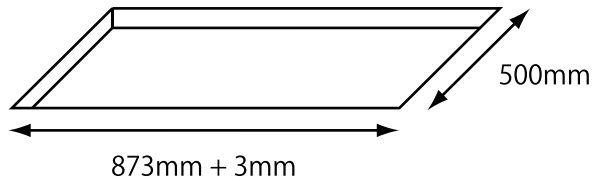

TEKA IR 321 複数台連結設置時の天板開口寸法図

IR 321 を 2 台連結設置時の天板開口寸法

本体
横：602mm
奥：300mm

IR 321 を 3 台連結設置時の天板開口寸法

本体
横：904mm
奥：300mm

IR 321 を 4 台連結設置時の天板開口寸法

本体
横：1,206mm
奥：300mm