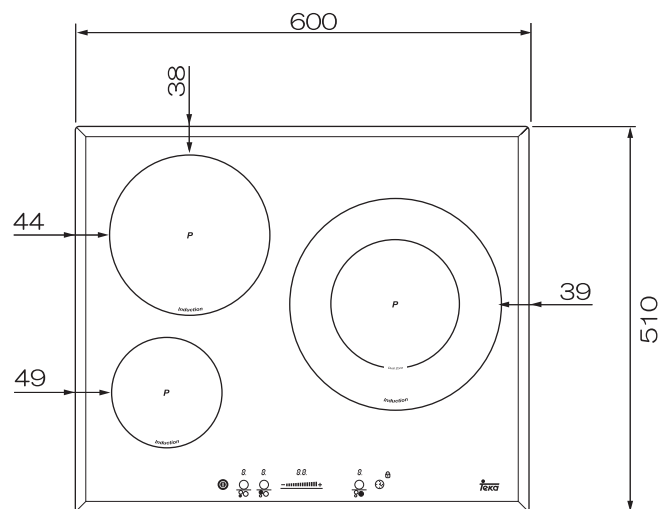

外形寸法図

3口IHクッカー

型式 IRS 631

単位：mm

平面図

背面図

側面図

正面図

電源プラグ詳細

型番：
ME 7043 (明工社品番)
200V 30A 2極・接地極付

電源コード：
L=0.8m
H05RR-F 5G1.5mm²
耐軽度負荷ゴムシースケープル
OD = φ11.0mm (コード径)

仕様		電源 V / Hz	单相200V 50/60Hz (共通)
定格消費電力	最大計	5.8 kW	
	コンロ左 (21 cm)	1.8 kW (パワー運転時 2.7 kW)	
	コンロ中 (14.5 cm)	1.1 kW (パワー運転時 1.8 kW)	
	コンロ右 (17 cm)	1.4 kW (パワー運転時 1.8 kW)	
	ダブダブ (28 cm)	2.2 kW (パワー運転時 2.9 kW)	
設置方法	ドロップイン専用		
接続方法	コンセント接続 30A		
電源コード	0.8 m		
外形寸法 (W x D x H)	600 x 510 x 56 (mm)		
開口寸法 (W x D x R)	560 +2 x 490 +2 R3 ~ R10 (mm)		
質量	10.6 kg		