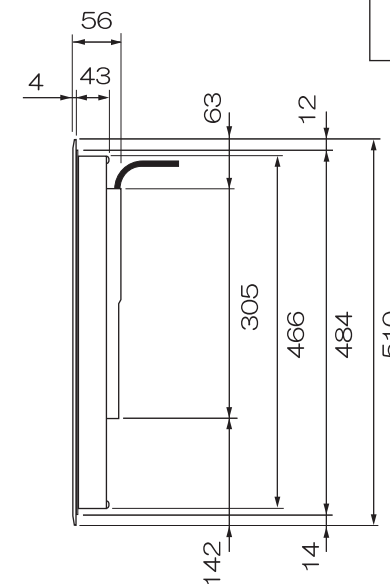

外形寸法図

3口IHクッカー

型式 IRS 631

単位：mm

平面図

背面図

側面図

正面図

電源プラグ詳細

型番：
ME 7043 (明工社品番)
200V 30A 2極・接地極付

電源コード：
L=0.8m
H05RR-F 5G1.5mm²
耐軽度負荷ゴムシースケープル
OD = φ11.0mm (コード径)

仕様		電源 V / Hz	单相200V 50/60Hz (共通)
定格消費電力	最大計	5.8 kW	
	コンロ左 (21 cm)	1.8 kW (パワー運転時 2.7 kW)	
	コンロ中 (14.5 cm)	1.1 kW (パワー運転時 1.8 kW)	
	コンロ右 (17 cm)	1.4 kW (パワー運転時 1.8 kW)	
	ダブダブ (28 cm)	2.2 kW (パワー運転時 2.9 kW)	
設置方法	ドロップイン専用		
接続方法	コンセント接続 30A		
電源コード	0.8 m		
外形寸法 (W x D x H)	600 x 510 x 56 (mm)		
開口寸法 (W x D x R)	560 +2 x 490 +2 R3 ~ R10 (mm)		
質量	10.6 kg		