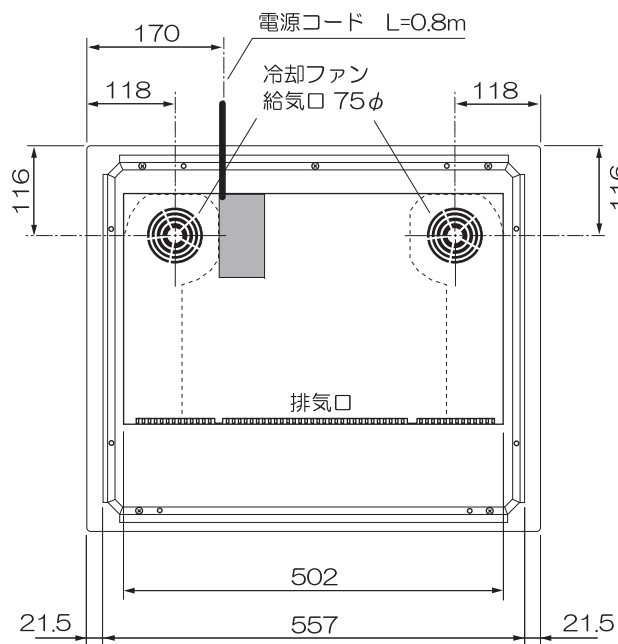

外形寸法図

3口IHクッカー

型式 IRS 631

単位：mm

平面図

背面図

側面図

正面図

電源プラグ詳細

型番：
ME 7043 (明工社品番)
200V 30A 2極・接地極付

電源コード：
L=0.8m
H05RR-F 5G1.5mm²
耐軽度負荷ゴムシースケープル
OD = φ11.0mm (コード径)

仕様		電源 V / Hz	单相200V 50/60Hz (共通)
定格消費電力	最大計	5.8 kW	
	コンロ左 (21 cm)	1.8 kW (パワー運転時 2.7 kW)	
	コンロ中 (14.5 cm)	1.1 kW (パワー運転時 1.8 kW)	
	コンロ右 (17 cm)	1.4 kW (パワー運転時 1.8 kW)	
	ダブダブ (28 cm)	2.2 kW (パワー運転時 2.9 kW)	
設置方法	ドロップイン専用		
接続方法	コンセント接続 30A		
電源コード	0.8 m		
外形寸法 (W x D x H)	600 x 510 x 56 (mm)		
開口寸法 (W x D x R)	560 +2 x 490 +2 R3 ~ R10 (mm)		
質量	10.6 kg		