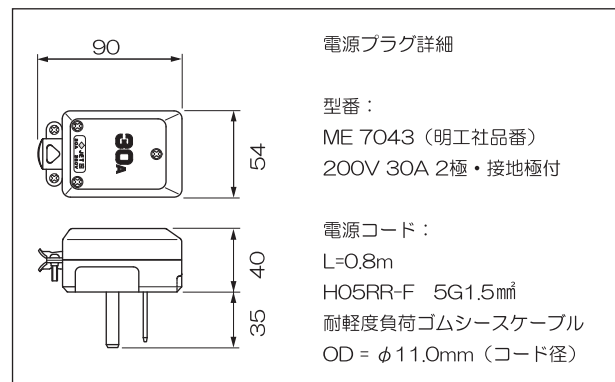

外形寸法図

3口IHクッカー

型式 IRS 631

単位：mm

平面図

背面図

側面図

正面図

電源プラグ詳細

型番：
ME 7043 (明工社品番)
200V 30A 2極・接地極付

電源コード：
L=0.8m
H05RR-F 5G1.5mm²
耐軽度負荷ゴムシースケープル
OD = φ11.0mm (コード径)

仕様		電源 V / Hz	单相200V 50/60Hz (共通)
定格消費電力	最大計	5.8 kW	
	コンロ左 (21 cm)	1.8 kW (パワー運転時 2.7 kW)	
	コンロ中 (14.5 cm)	1.1 kW (パワー運転時 1.8 kW)	
	コンロ右 (17 cm)	1.4 kW (パワー運転時 1.8 kW)	
	ダブダブ (28 cm)	2.2 kW (パワー運転時 2.9 kW)	
設置方法	ドロップイン専用		
接続方法	コンセント接続 30A		
電源コード	0.8 m		
外形寸法 (W x D x H)	600 x 510 x 56 (mm)		
開口寸法 (W x D x R)	560 +2 x 490 +2 R3 ~ R10 (mm)		
質量	10.6 kg		