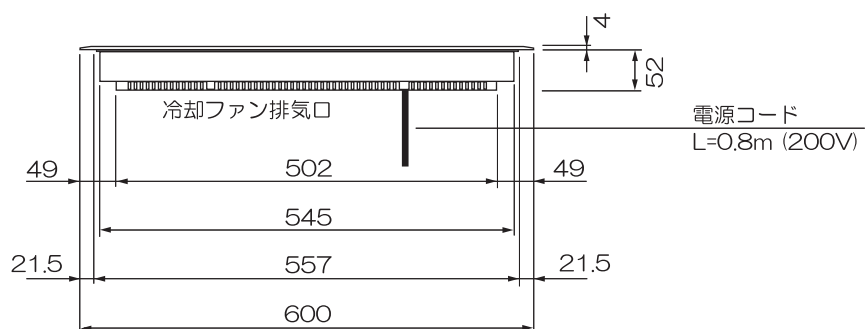

外形寸法図

3口IHクッカー

型式 IRS 631

単位：mm

平面図

背面図

側面図

正面図

電源プラグ詳細

型番：
ME 7043 (明工社品番)
200V 30A 2極・接地極付

電源コード：
L=0.8m
H05RR-F 5G1.5mm²
耐軽度負荷ゴムシースケープル
OD = φ11.0mm (コード径)

仕様		電源 V / Hz	单相200V 50/60Hz (共通)
定格消費電力	最大計	5.8 kW	
	コンロ左 (21 cm)	1.8 kW (パワー運転時 2.7 kW)	
	コンロ中 (14.5 cm)	1.1 kW (パワー運転時 1.8 kW)	
	コンロ右 (17 cm)	1.4 kW (パワー運転時 1.8 kW)	
	ダブダブ (28 cm)	2.2 kW (パワー運転時 2.9 kW)	
設置方法	ドロップイン専用		
接続方法	コンセント接続 30A		
電源コード	0.8 m		
外形寸法 (W x D x H)	600 x 510 x 56 (mm)		
開口寸法 (W x D x R)	560 +2 x 490 +2 R3 ~ R10 (mm)		
質量	10.6 kg		