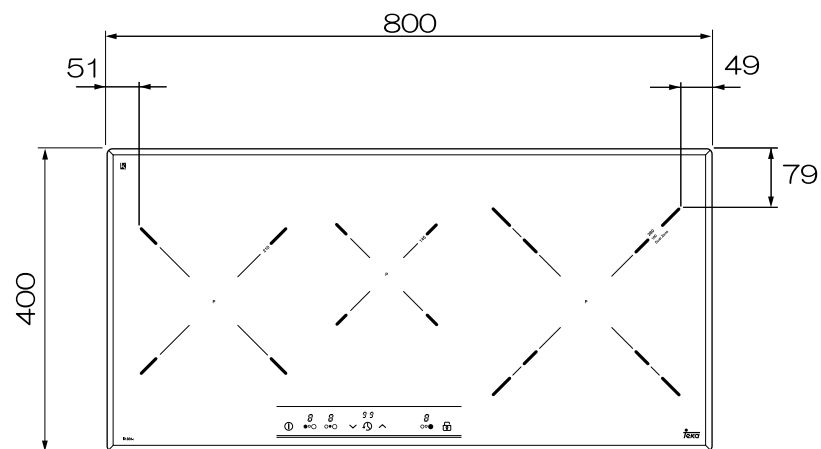

平面図

背面図

正面図

側面図

外形寸法図 (1/10) **teka**

3口IHクッキングヒーター 型式 IR 831.2

仕様		
電源 V / Hz	単相200V 50/60Hz (共通)	
定格消費電力	最大計	5.8 kW(4kW/3kW/2.5kW ※)
	コンロ左 (21cm)	1.9 kW (パワー運転時 2.7 kW)
	コンロ中 (14.5cm)	1.0 kW (パワー運転時 1.6 kW)
	コンロ右 (18cm)	1.3 kW (パワー運転時 1.7 kW)
	ダブルゾーン (28cm)	2.2 kW (パワー運転時 2.9 kW)
設置方法	ドロップイン専用	
接続方法	コンセント接続 30A	
電源コード	0.8 m	
外形寸法 (W x D x H)	800 x 400 x 56 (mm)	
開口寸法 (W x D x H)	780 x 380 x 80 (mm) <R10	
質量	11.0 kg	

※ 最大消費電力は工場出荷時 5.8kW ですが設定により変更可

電源プラグ詳細

型番：
ME 7043 (明工社品番)
200V 30A 2極・接地極付

電源コード：
L=0.8m
H05RR-F 5G1.5mm²
耐軽度負荷ゴムシースケーブル
OD = φ11.0mm (コード径)