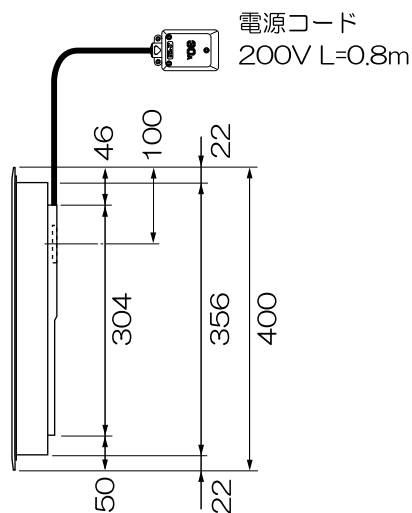

平面図

背面図

正面図

側面図

外形寸法図 (1/10) **teka**

3口IHクッキングヒーター 型式 IR 831.2

仕様		
電源 V / Hz	単相200V 50/60Hz (共通)	
定格消費電力	最大計	5.8 kW(4kW/3kW/2.5kW ※)
	コンロ左 (21cm)	1.9 kW (パワー運転時 2.7 kW)
	コンロ中 (14.5cm)	1.0 kW (パワー運転時 1.6 kW)
	コンロ右 (18cm)	1.3 kW (パワー運転時 1.7 kW)
	ダブルゾーン (28cm)	2.2 kW (パワー運転時 2.9 kW)
設置方法	ドロップイン専用	
接続方法	コンセント接続 30A	
電源コード	0.8 m	
外形寸法 (W x D x H)	800 x 400 x 56 (mm)	
開口寸法 (W x D x H)	780 x 380 x 80 (mm) <R10	
質量	11.0 kg	

※ 最大消費電力は工場出荷時 5.8kW ですが設定により変更可

電源プラグ詳細

型番：
ME 7043 (明工社品番)
200V 30A 2極・接地極付

電源コード：
L=0.8m
H05RR-F 5G1.5mm²
耐軽度負荷ゴムシースケーブル
OD = φ11.0mm (コード径)