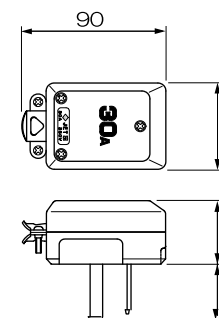

平面図

背面図

正面図

側面図

外形寸法図 (1/10) **teka**

3口IHクッキングヒーター 型式 IR 831.2

仕様		
電源 V / Hz	単相200V 50/60Hz (共通)	
定格消費電力	最大計	5.8 kW(4kW/3kW/2.5kW ※)
	コンロ左 (21cm)	1.9 kW (パワー運転時 2.7 kW)
	コンロ中 (14.5cm)	1.0 kW (パワー運転時 1.6 kW)
	コンロ右 (18cm)	1.3 kW (パワー運転時 1.7 kW)
	ダブルゾーン (28cm)	2.2 kW (パワー運転時 2.9 kW)
設置方法	ドロップイン専用	
接続方法	コンセント接続 30A	
電源コード	0.8 m	
外形寸法 (W x D x H)	800 x 400 x 56 (mm)	
開口寸法 (W x D x H)	780 x 380 x 80 (mm) <R10	
質量	11.0 kg	

※ 最大消費電力は工場出荷時 5.8kW ですが設定により変更可

電源プラグ詳細

型番：
ME 7043 (明工社品番)
200V 30A 2極・接地極付

電源コード：
L=0.8m
H05RR-F 5G1.5mm²
耐軽度負荷ゴムシースケーブル
OD = φ11.0mm (コード径)