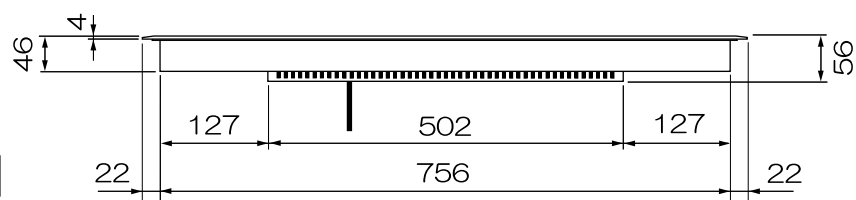

平面図

背面図

正面図

側面図

外形寸法図 (1/10) **teka**

3口IHクッキングヒーター 型式 IR 831.2

仕様		
電源 V / Hz	単相200V 50/60Hz (共通)	
定格消費電力	最大計	5.8 kW(4kW/3kW/2.5kW ※)
	コンロ左 (21cm)	1.9 kW (パワー運転時 2.7 kW)
	コンロ中 (14.5cm)	1.0 kW (パワー運転時 1.6 kW)
	コンロ右 (18cm)	1.3 kW (パワー運転時 1.7 kW)
	ダブルゾーン (28cm)	2.2 kW (パワー運転時 2.9 kW)
設置方法	ドロップイン専用	
接続方法	コンセント接続 30A	
電源コード	0.8 m	
外形寸法 (W x D x H)	800 x 400 x 56 (mm)	
開口寸法 (W x D x H)	780 x 380 x 80 (mm) <R10	
質量	11.0 kg	

※ 最大消費電力は工場出荷時 5.8kW ですが設定により変更可

電源プラグ詳細

型番：
ME 7043 (明工社品番)
200V 30A 2極・接地極付

電源コード：
L=0.8m
H05RR-F 5G1.5mm²
耐軽度負荷ゴムシースケーブル
OD = φ11.0mm (コード径)