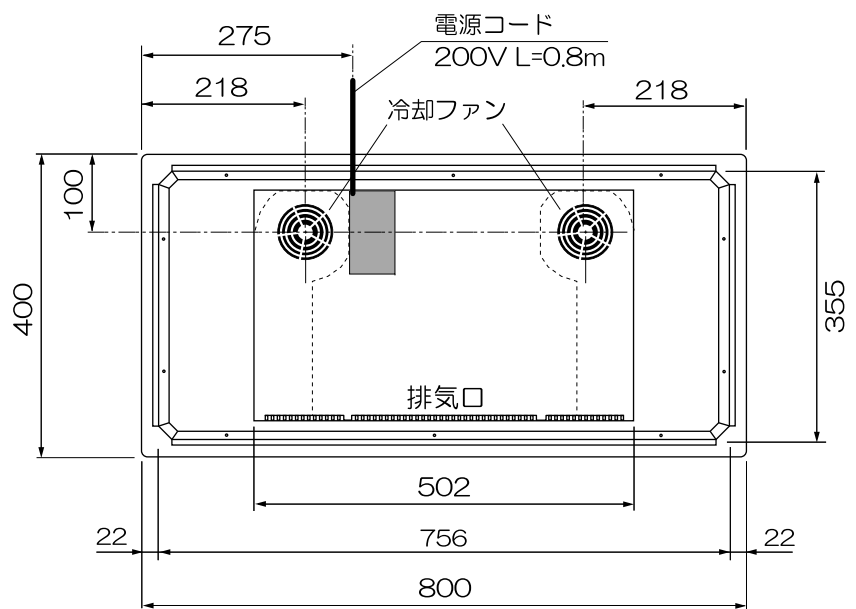

平面図

背面図

正面図

側面図

外形寸法図 (1/10) **teka**

3口IHクッキングヒーター 型式 IR 831.2

仕様		
電源 V / Hz	単相200V 50/60Hz (共通)	
定格消費電力	最大計	5.8 kW(4kW/3kW/2.5kW ※)
	コンロ左 (21cm)	1.9 kW (パワー運転時 2.7 kW)
	コンロ中 (14.5cm)	1.0 kW (パワー運転時 1.6 kW)
	コンロ右 (18cm)	1.3 kW (パワー運転時 1.7 kW)
	ダブルゾーン (28cm)	2.2 kW (パワー運転時 2.9 kW)
設置方法	ドロップイン専用	
接続方法	コンセント接続 30A	
電源コード	0.8 m	
外形寸法 (W x D x H)	800 x 400 x 56 (mm)	
開口寸法 (W x D x H)	780 x 380 x 80 (mm) <R10	
質量	11.0 kg	

※ 最大消費電力は工場出荷時 5.8kW ですが設定により変更可

電源プラグ詳細

型番：
ME 7043 (明工社品番)
200V 30A 2極・接地極付

電源コード：
L=0.8m
H05RR-F 5G1.5mm²
耐軽度負荷ゴムシースケーブル
OD = φ11.0mm (コード径)