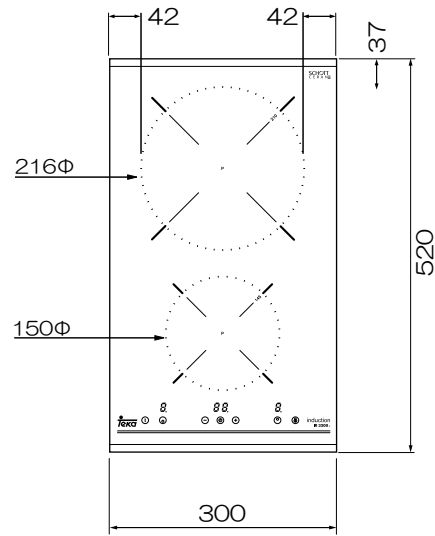

外形寸法図
2口IHクッカー
型式 IR 3200.1

単位：mm

平面図

背面図

右側面図

正面図

コンセント：WN 1932
(パナソニック品番)
200V 20A 2極・接地極付

電源コード：L=0.8m
HO5RR-F 3 x 2.5 mm²
耐軽度負荷ゴムシースケーブル

仕様		
電源 V / Hz	単相200V 50/60Hz (共通)	
定格消費電力	最大計	3.0 kW
	コンロ後 (214φ)	1.9 kW (パワー機能使用時 2.75 kW)
	コンロ前 (148φ)	1.1 kW (パワー機能使用時 1.8 kW)
接続方法・電源コード	コンセント接続 20A 0.8 m	
外形寸法 (WxDxH mm)	300 x 520 x 55	
開口寸法 (WxDxR mm)	270 x 500 x ~10R	
質量	5.5 kg (梱包重量: 7.5 kg)	