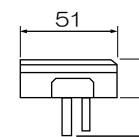

外形寸法図
2口IHクッカー
型式 IR 3200.1

単位：mm

平面図

背面図

右側面図

正面図

コンセント：WN 1932
(パナソニック品番)
200V 20A 2極・接地極付

電源コード：L=0.8m
HO5RR-F 3 x 2.5 mm²
耐軽度負荷ゴムシースケーブル

仕様		
電源 V / Hz	単相200V 50/60Hz (共通)	
定格消費電力	最大計	3.0 kW
	コンロ後 (214φ)	1.9 kW (パワー機能使用時 2.75 kW)
	コンロ前 (148φ)	1.1 kW (パワー機能使用時 1.8 kW)
接続方法・電源コード	コンセント接続 20A 0.8 m	
外形寸法 (WxDxH mm)	300 x 520 x 55	
開口寸法 (WxDxR mm)	270 x 500 x ~10R	
質量	5.5 kg (梱包重量: 7.5 kg)	