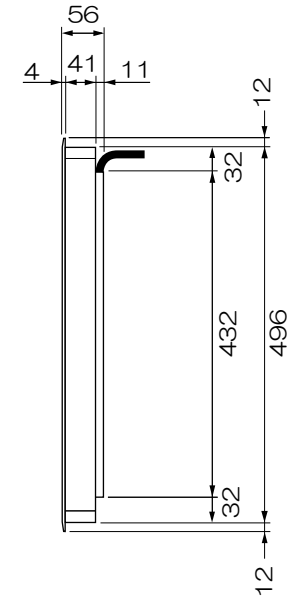

外形寸法図
2口IHクッカー
型式 IR 3200.1

単位：mm

平面図

背面図

右側面図

正面図

コンセント：WN 1932
(パナソニック品番)
200V 20A 2極・接地極付

電源コード：L=0.8m
HO5RR-F 3 x 2.5 mm²
耐軽度負荷ゴムシースケーブル

仕様		
電源 V / Hz	単相200V 50/60Hz (共通)	
定格消費電力	最大計	3.0 kW
	コンロ後 (214φ)	1.9 kW (パワー機能使用時 2.75 kW)
	コンロ前 (148φ)	1.1 kW (パワー機能使用時 1.8 kW)
接続方法・電源コード	コンセント接続 20A 0.8 m	
外形寸法 (WxDxH mm)	300 x 520 x 55	
開口寸法 (WxDxR mm)	270 x 500 x ~10R	
質量	5.5 kg (梱包重量: 7.5 kg)	