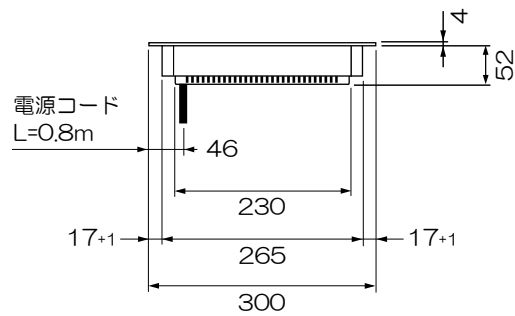

外形寸法図
2口IHクッカー
型式 IR 3200.1

単位：mm

平面図

背面図

右側面図

正面図

コンセント：WN 1932
(パナソニック品番)
200V 20A 2極・接地極付

電源コード：L=0.8m
HO5RR-F 3 x 2.5 mm²
耐軽度負荷ゴムシースケーブル

仕様		
電源 V / Hz	単相200V 50/60Hz (共通)	
定格消費電力	最大計	3.0 kW
	コンロ後 (214φ)	1.9 kW (パワー機能使用時 2.75 kW)
	コンロ前 (148φ)	1.1 kW (パワー機能使用時 1.8 kW)
接続方法・電源コード	コンセント接続 20A 0.8 m	
外形寸法 (WxDxH mm)	300 x 520 x 55	
開口寸法 (WxDxR mm)	270 x 500 x ~10R	
質量	5.5 kg (梱包重量: 7.5 kg)	