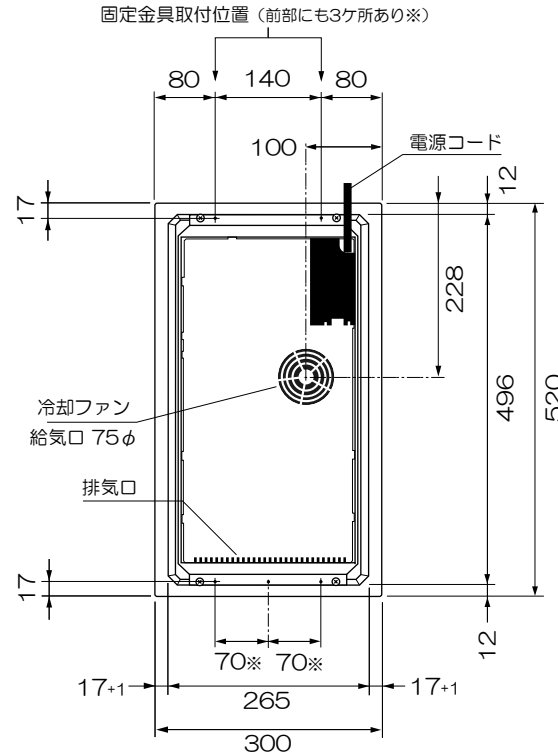

外形寸法図
2口IHクッカー
型式 IR 3200.1

単位：mm

平面図

背面図

右側面図

正面図

コンセント：WN 1932
(パナソニック品番)
200V 20A 2極・接地極付

電源コード：L=0.8m
HO5RR-F 3 x 2.5 mm²
耐軽度負荷ゴムシースケーブル

仕様		
電源 V / Hz	単相200V 50/60Hz (共通)	
定格消費電力	最大計	3.0 kW
	コンロ後 (214φ)	1.9 kW (パワー機能使用時 2.75 kW)
	コンロ前 (148φ)	1.1 kW (パワー機能使用時 1.8 kW)
接続方法・電源コード	コンセント接続 20A 0.8 m	
外形寸法 (WxDxH mm)	300 x 520 x 55	
開口寸法 (WxDxR mm)	270 x 500 x ~10R	
質量	5.5 kg (梱包重量: 7.5 kg)	